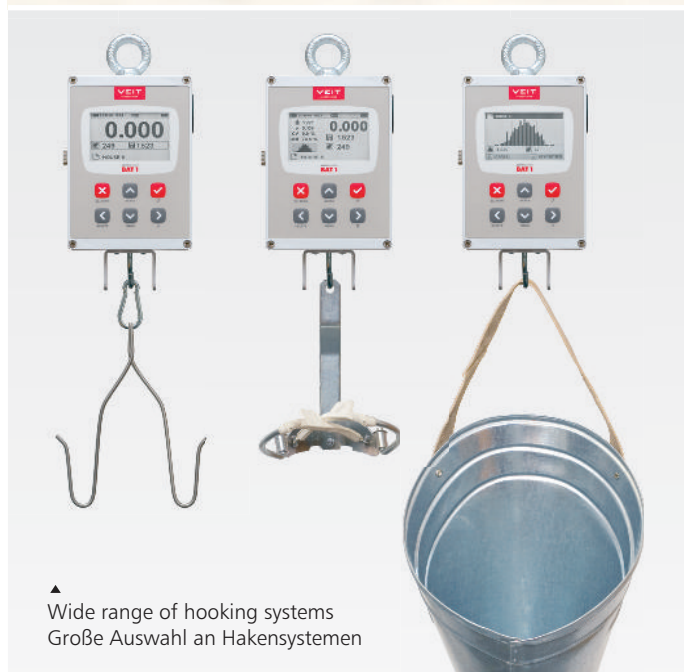

Specifications:

Capacity:	30 kg (60 lb)
Memory capacity:	11 700 birds in 199 groups
Battery life:	27 hours
Interface:	Printer (RS-232) and PC (USB)
Accessories:	Wide range of hooking systems Portable battery powered printer

Manuelle Geflügelwaage BAT1

BAT1 bietet Ihnen alle erdenklichen Extras beim manuellen Wiegen von Geflügel. Die tragbare, batteriebetriebene Waage für schnelles Wiegen von Lebendvögeln liefert Ihnen umgehend jegliche Arten von Daten über den Bestand. Großer Grafikbildschirm, hohe Speicherkapazität und lange Batterielebensdauer sind nur einige der Eigenschaften, die die Waage so beliebt und benutzerfreundlich machen. Durch eine große Auswahl an verfügbaren Hakensystemen ist unsere Waage für alle Geflügelarten geeignet.

Die leistungsstarke PC-Software erspart Ihnen Zeit und Kopfzerbrechen, während die Ergebnisse durch einen Computer ermittelt werden. Mit erweiterten Funktionen wie der automatischen Erstellung von Histogrammen und Wachstumskurven ist die Verwaltung von Daten all Ihrer Betriebe so leicht wie nie zuvor.

Technische Daten:

Wägebereich:	0–30 kg (0–60 Pfund)
Speicherkapazität:	11 700 Messungen in 199 Herden
Akkulaufzeit:	27 Stunden
Schnittstellen:	Drucker (RS-232) und PC (USB)
Zubehör:	Große Auswahl an Hakensystemen Transportabler, batteriebetriebener Drucker

▲ Wide range of hooking systems
Große Auswahl an Hakensystemen

▼ Simple tracking of your flocks
Einfache Nachverfolgung Ihrer Herden