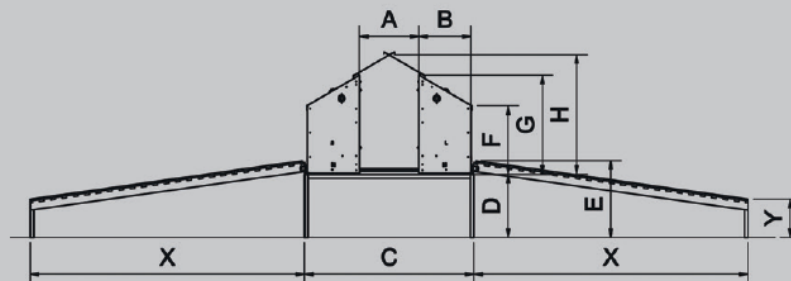

Poultry Equipment

AVIO

**Communal
roll-away
nests**

www.ska.it

AVIO

NIDI AD 1 PIANO
1 TIER NESTS
PONDORS 1 ETAGE

Lunghezza elemento cm 240 - Fori/elemento: 4 (nido centrale), 2 (nido a parete)
Longueur de l'élément cm 240 - Trous/élément: 4 (pondoir central), 2 (pondoir à paroi)
Length of one element cm 240 - Hole/element: 4 (central nest), 2 (nest at wall)

	Tipo Type Type	Nastro Belt Tapis	Dimensioni foro Hole dimensions Dimensions du trou	Riproduttori/foro Breeders/hole Reproducteurs/trou	Ovaiole/foro Layers/hole Pondeuses/trou	A	B	C	D	E	F	G	H	X	Y
AVIO	Centrale Double sided Central	30	120x45x35h	48*	64**/45***	32	45,5	123	50-90	62-102	60	86	98	120-420	40-65
	Centrale Double sided Central	50	120x45x35h	48*	64**/45***	52	45,5	143	50-90	62-102	60	86	104	120-420	40-65