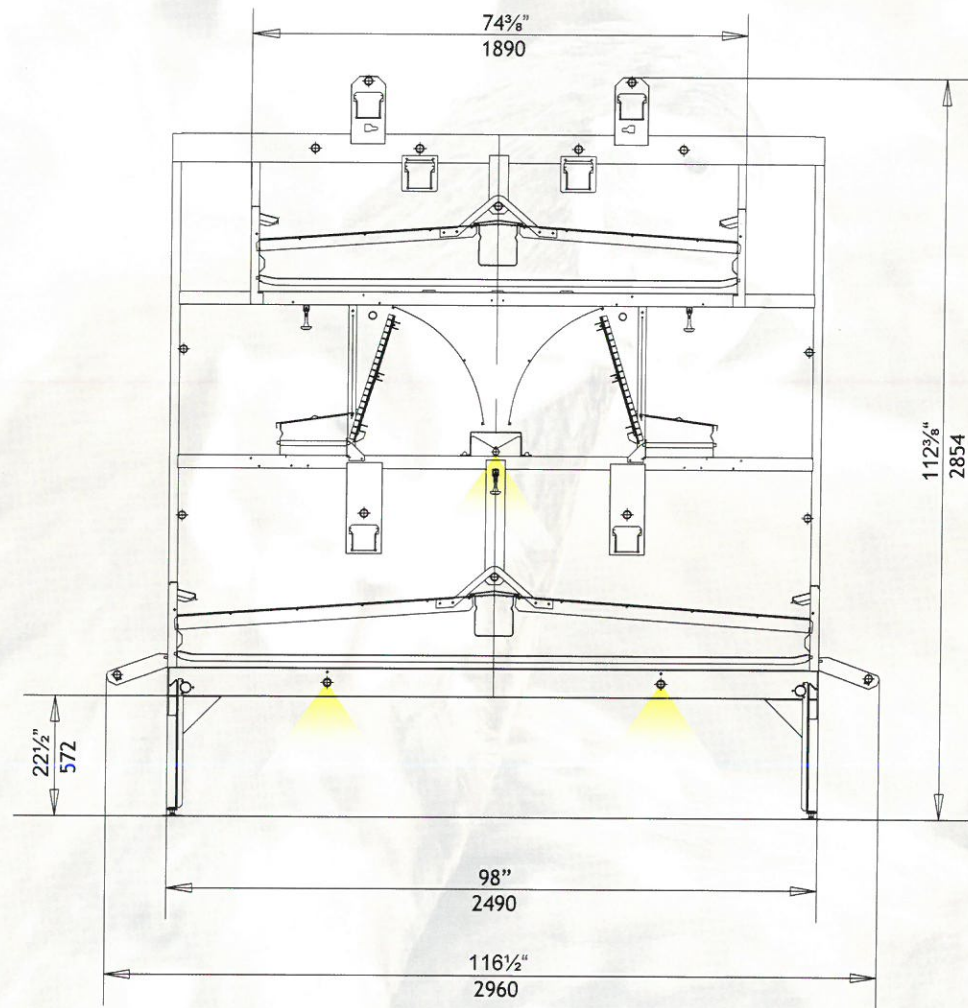

AS250

AS250

	Sistema di alimentazione con catena piana	Feeding system with flat chain
Altezza sistema/Height system	2854	112 $\frac{3}{8}"$

fondo nido e nastro raccolta uova
nest bottom and perforated belt for collecting eggs

nipples

catena piana/flat chain

nido/nest