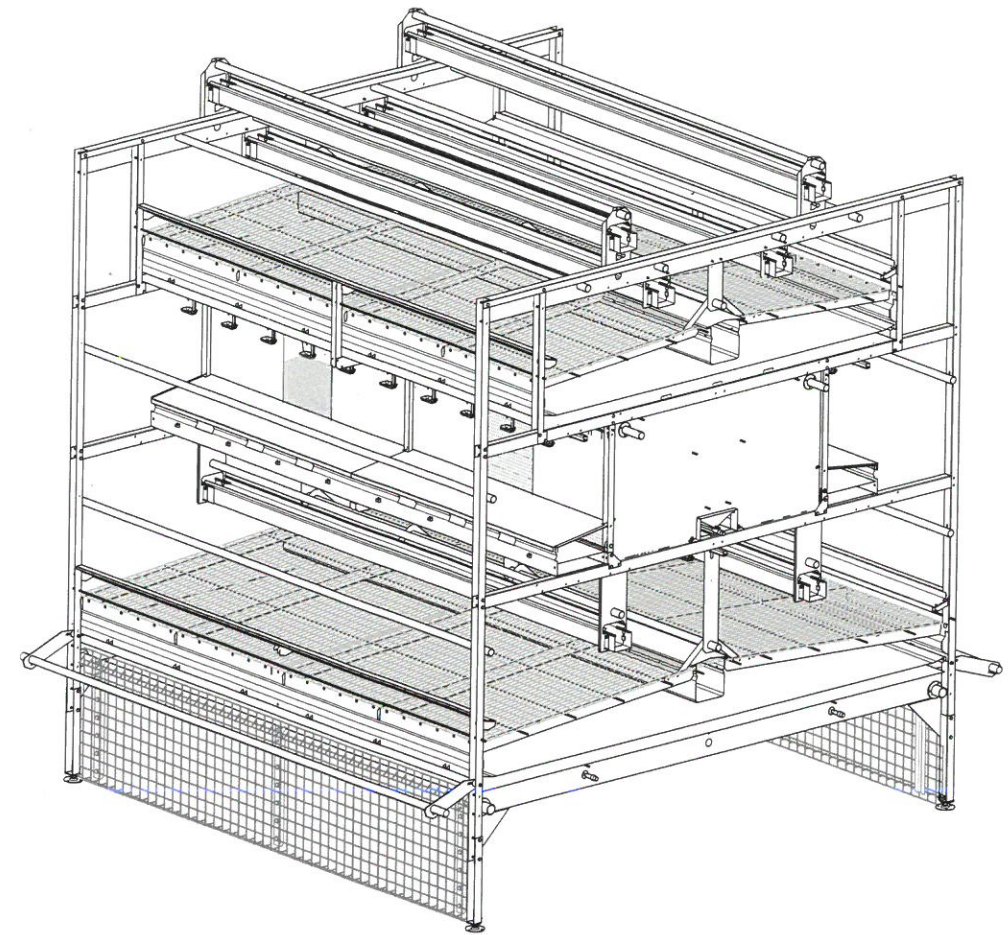

AS250

AS250

	Sistema di alimentazione con catena piana	Feeding system with flat chain
Altezza sistema/Height system	2854	112 $\frac{3}{8}"$

fondo nido e nastro raccolta uova
nest bottom and perforated belt for collecting eggs

nipples

catena piana/flat chain

nido/nest