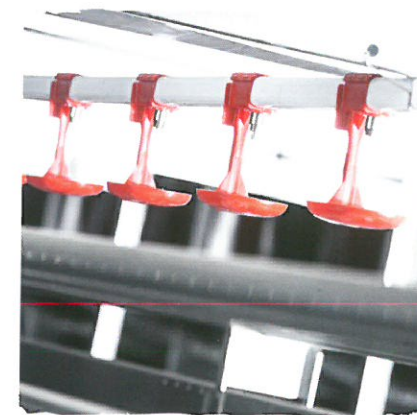

AS250

AS250

	Sistema di alimentazione con catena piana	Feeding system with flat chain
Altezza sistema/Height system	2854	112 $\frac{3}{8}"$

fondo nido e nastro raccolta uova
nest bottom and perforated belt for collecting eggs