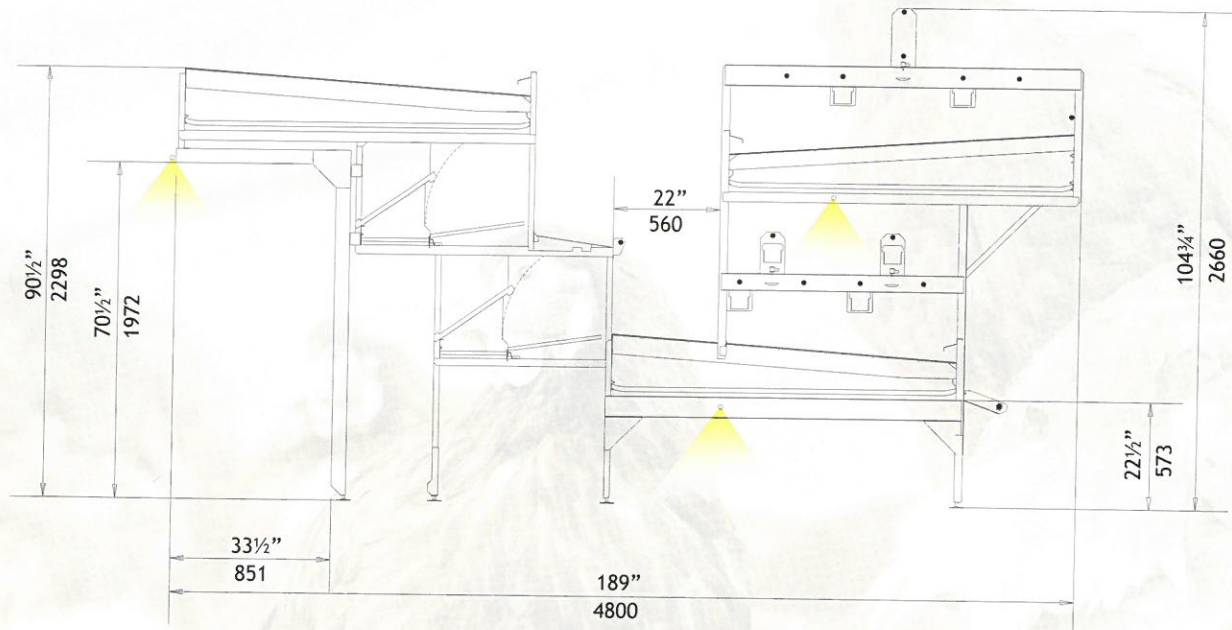

# AS480

catena piana/flat chain

## AS480

	Sistema di alimentazione con catena piana	Feeding system with flat chain
Altezza sistema/Height system	2660	104 3/4"

nipples

nido/nest

nipples