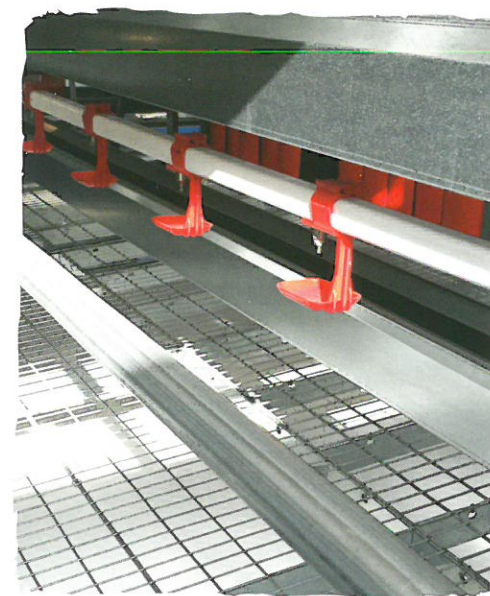

## AS480

	Sistema di alimentazione con catena piana	Feeding system with flat chain
Altezza sistema/Height system	2660	104 3/4"

nipples

nido/nest

nipples