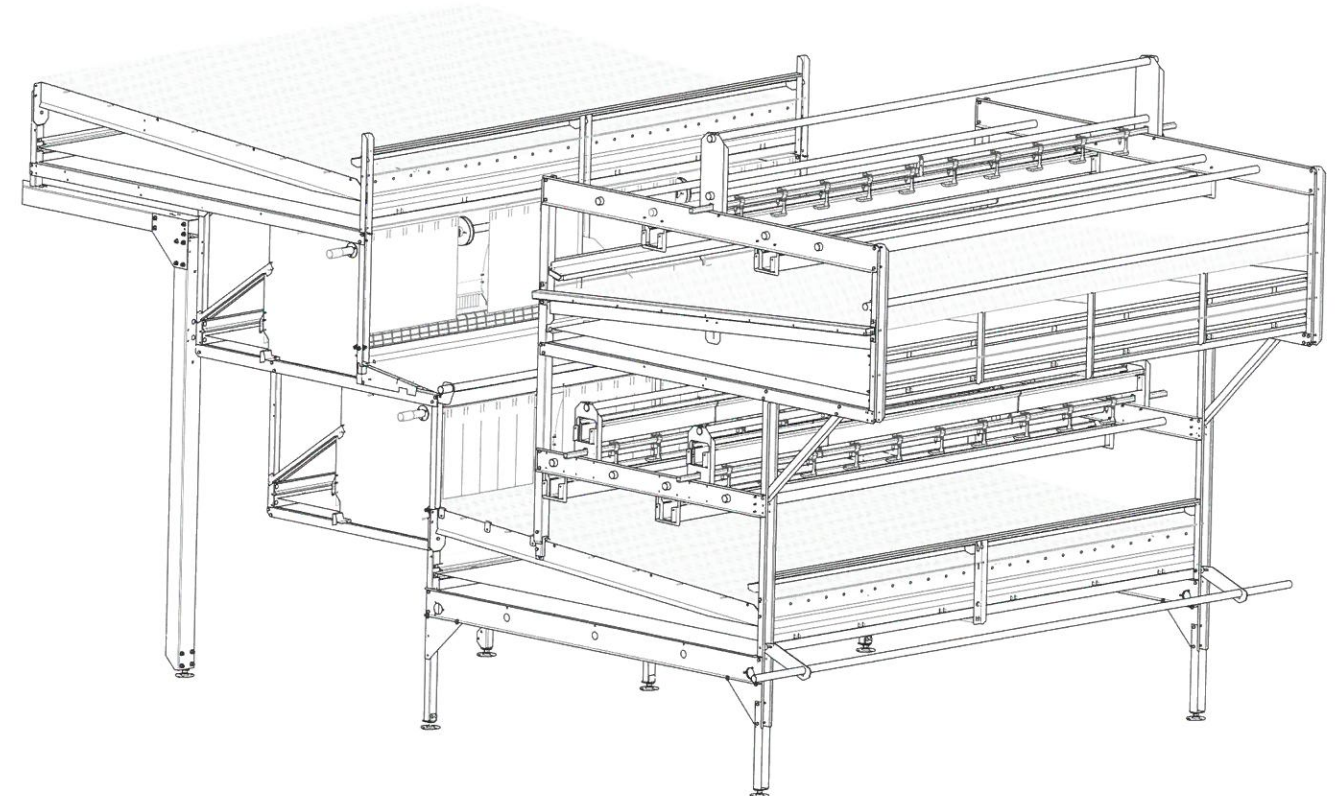

# AS480

catena piana/flat chain

## AS480

	Sistema di alimentazione con catena piana	Feeding system with flat chain
Altezza sistema/Height system	2660	104 3/4"

nipples

nido/nest

nipples