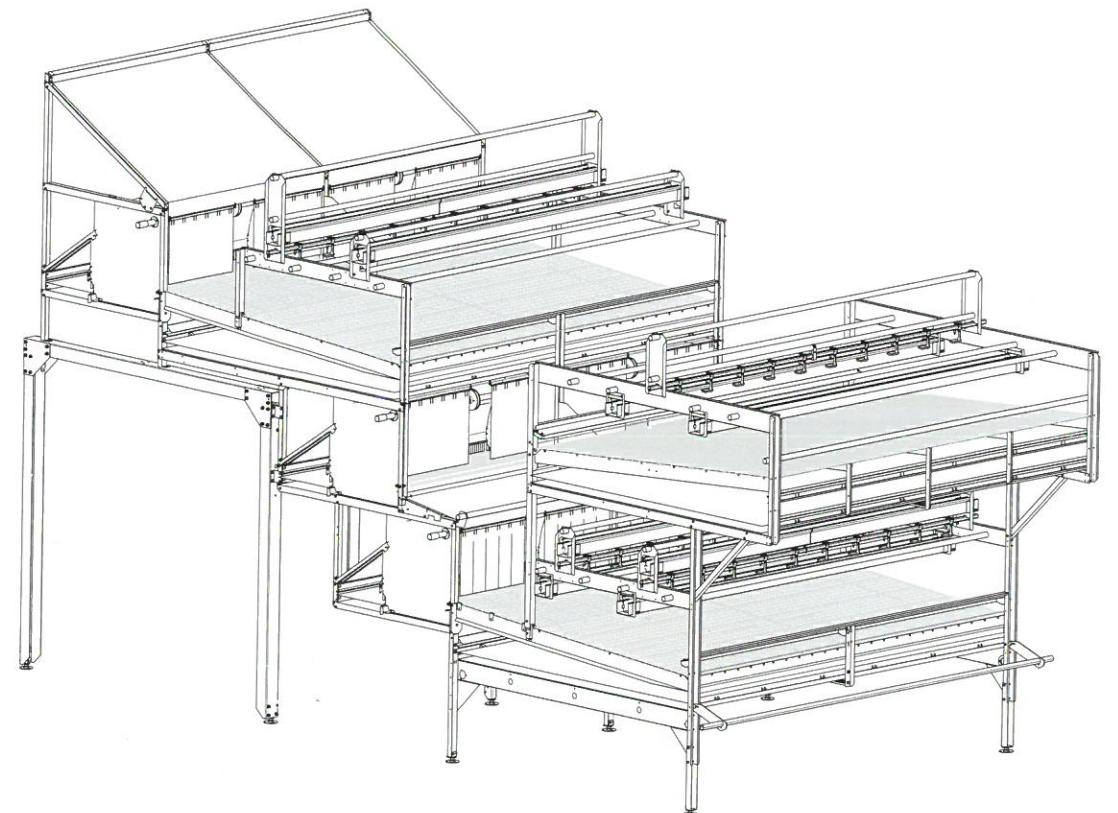

# AS580

catena piana/flat chain

AS580		
	Sistema di alimentazione con catena piana	Feeding system with flat chain
Altezza sistema/Height system	3378	133"

nipples

nido/nest

nipples