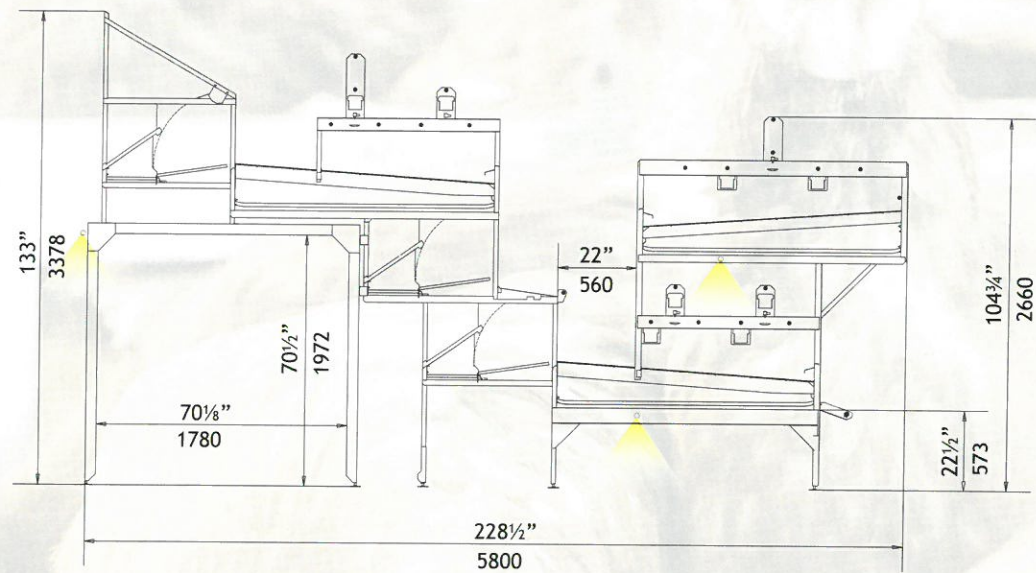

# AS580

catena piana/flat chain

AS580		
	Sistema di alimentazione con catena piana	Feeding system with flat chain
Altezza sistema/Height system	3378	133"

nipples

nido/nest

nipples