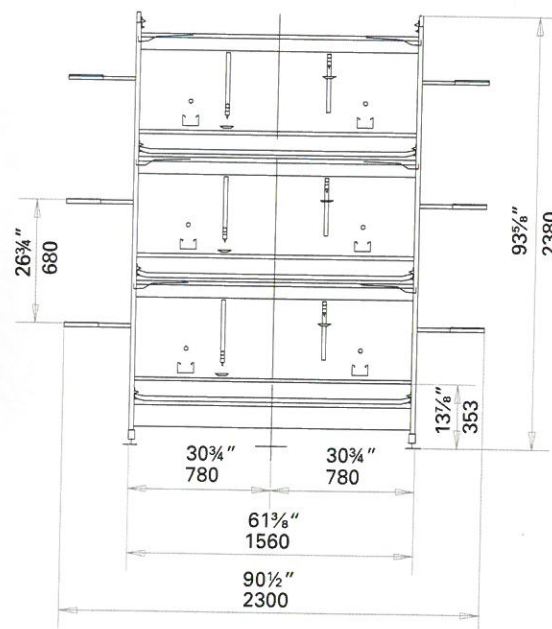

IDEAL FAS

IDEAL FAS	passo 680	tier distance 26 3/4"
N. Piani/Tiers	Sistema di alimentazione con catena piana	Feeding system with flat chain
3 Piani/Tiers	2380	93 5/8"
4 Piani/Tiers	3060	120 1/2"