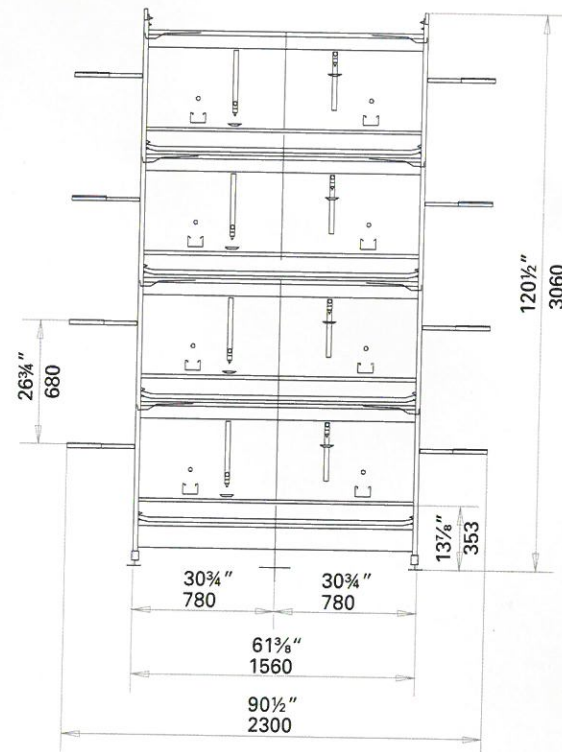

IDEAL FAS

IDEAL FAS	passo 680	tier distance 26 3/4"
N. Piani/Tiers	Sistema di alimentazione con catena piana	Feeding system with flat chain
3 Piani/Tiers	2380	93 5/8"
4 Piani/Tiers	3060	120 1/2"