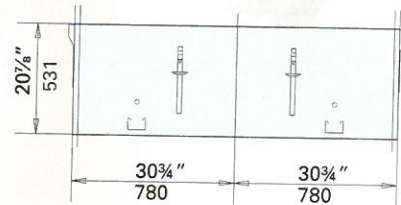

IDEAL FAS

IDEAL FAS	passo 680	tier distance 26 3/4"
N. Piani/Tiers	Sistema di alimentazione con catena piana	Feeding system with flat chain
3 Piani/Tiers	2380	93 5/8"
4 Piani/Tiers	3060	120 1/2"