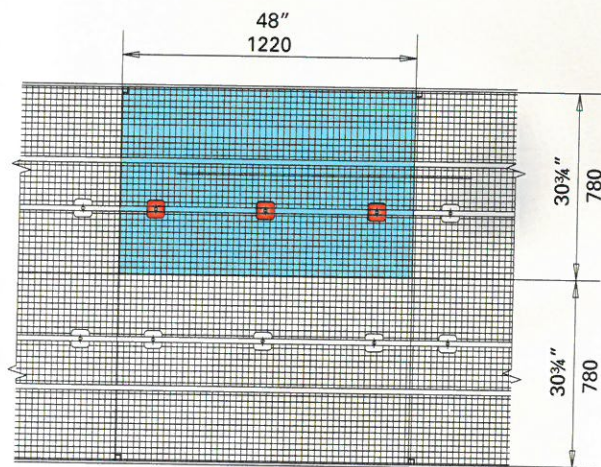

IDEAL FAS

IDEAL FAS	passo 680	tier distance 26 3/4"
N. Piani/Tiers	Sistema di alimentazione con catena piana	Feeding system with flat chain
3 Piani/Tiers	2380	93 5/8"
4 Piani/Tiers	3060	120 1/2"