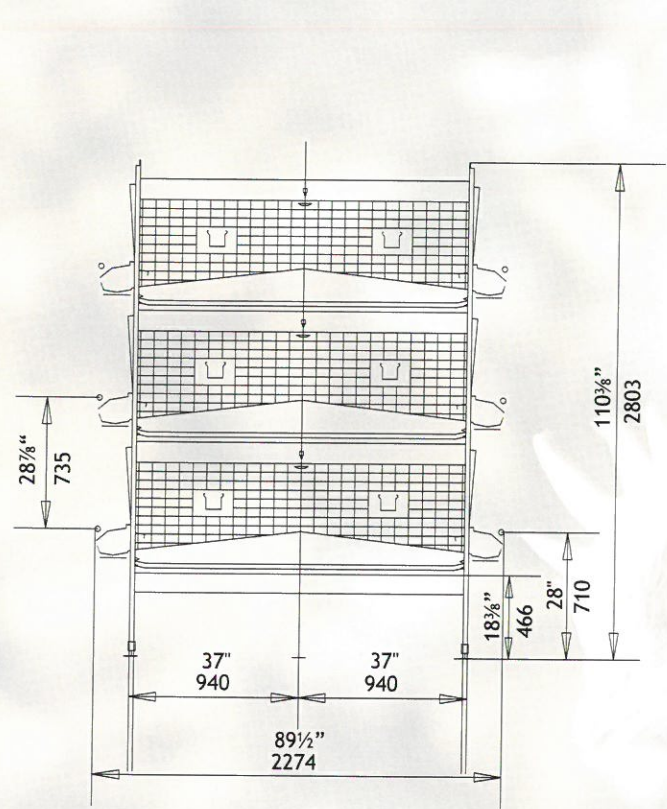

VS188

nipples

scratching area

catena piana/flat chain

piano nido/nest bottom

VS188		
Piani/Tiers	Sistema di alimentazione con catena piana	Feeding system with flat chain
3 Piani/Tiers	2803	110 3/8"
4 Piani/Tiers	3538	139 1/4"

- superficie cella/cell surface
- piano nido/nest bottom
- trespolo/perches
- trespolo esterno/external perches
- scratching area