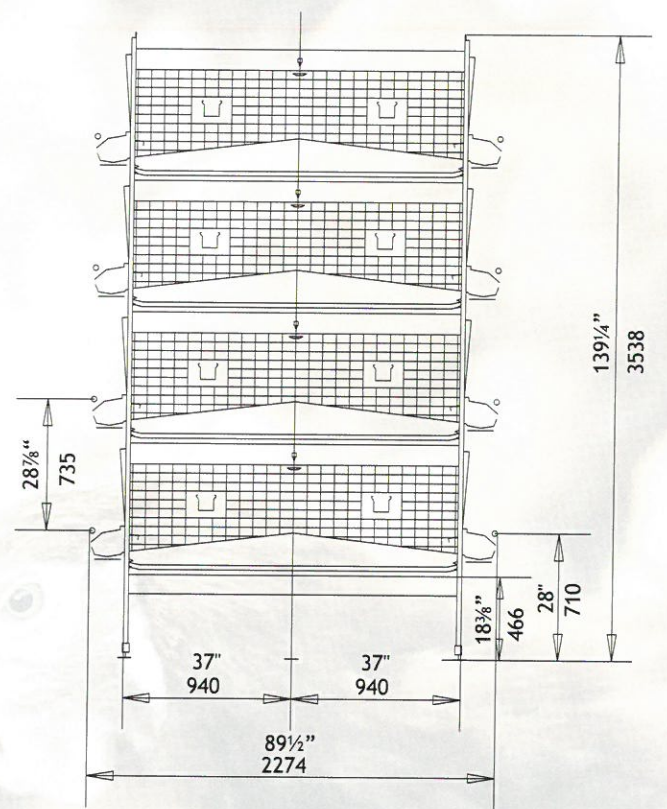

VS188

nipples

scratching area

catena piana/flat chain

piano nido/nest bottom

VS188		
Piani/Tiers	Sistema di alimentazione con catena piana	Feeding system with flat chain
3 Piani/Tiers	2803	110 3/8"
4 Piani/Tiers	3538	139 1/4"

- superficie cella/cell surface
- piano nido/nest bottom
- trespolo/perches
- trespolo esterno/external perches
- scratching area