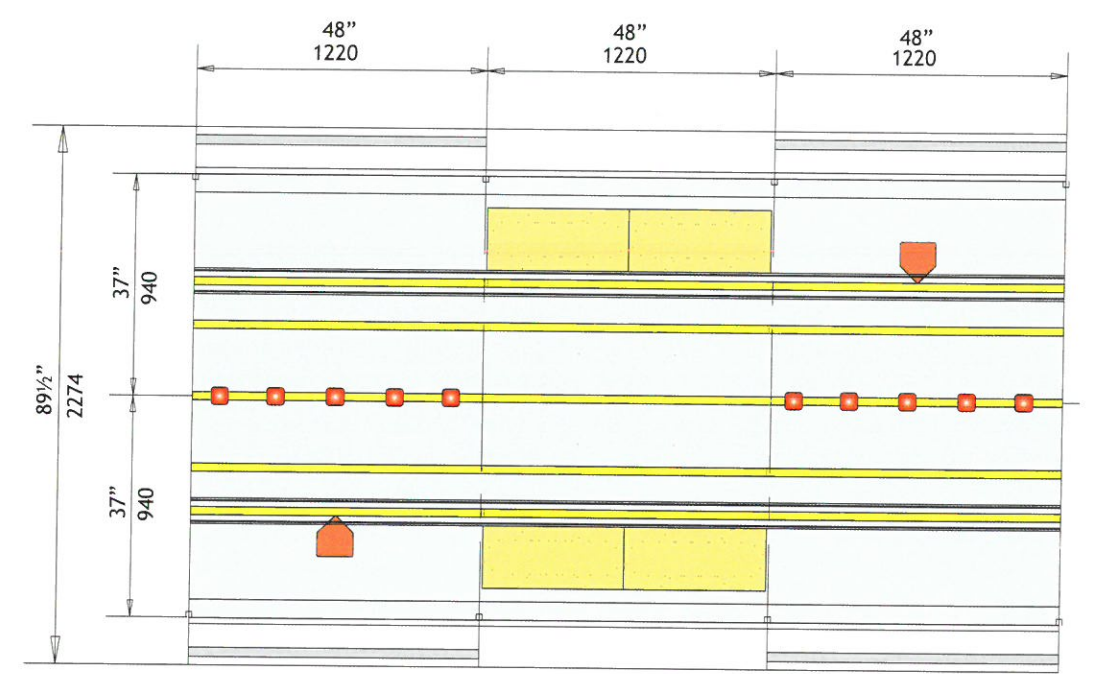

VS188

nipples

scratching area

catena piana/flat chain

piano nido/nest bottom

VS188		
Piani/Tiers	Sistema di alimentazione con catena piana	Feeding system with flat chain
3 Piani/Tiers	2803	110 3/8"
4 Piani/Tiers	3538	139 1/4"

- superficie cella/cell surface
- piano nido/nest bottom
- trespolo/perches
- trespolo esterno/external perches
- scratching area