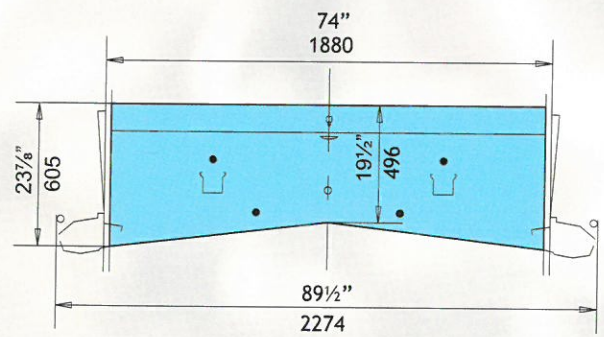

VS188

nipples

scratching area

catena piana/flat chain

piano nido/nest bottom

VS188		
Piani/Tiers	Sistema di alimentazione con catena piana	Feeding system with flat chain
3 Piani/Tiers	2803	110 3/8"
4 Piani/Tiers	3538	139 1/4"

- superficie cella/cell surface
- piano nido/nest bottom
- trespolo/perches
- trespolo esterno/external perches
- scratching area